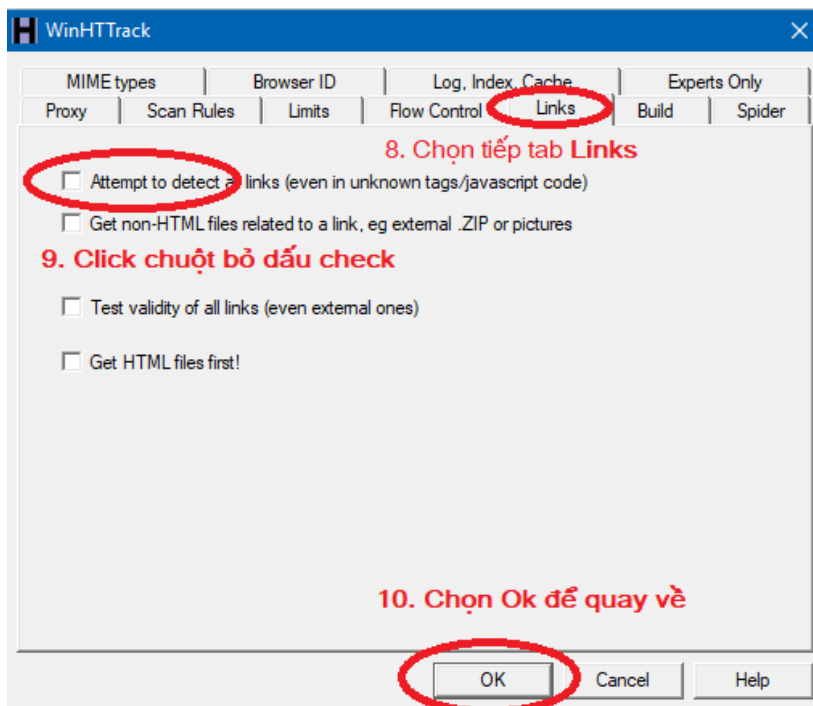

- Sau khi tải về cài vào máy, sẽ có biểu tượng trên Desktop.
- Click chuột để chạy chương trình này.

2. Các bước thực hiện

Bước 1:

- Sau khi mở HTTrack, bấm nút **Next**, rồi tiếp tục thực hiện theo hình bên dưới

Bước 2:

- Hộp thoại tiếp theo hiện ra làm theo hình bên dưới

Bước 3:

- Trên hộp thoại Set Options chọn tab **Scan Rules** và thêm loại file cần download là **+*.pdf**

Lưu ý: Gõ đầy đủ các dấu cộng, sao và chấm cuối pdf, các loại file cách nhau bởi space.

Bước 4:

- Tiếp tục chọn tab **Link**

- Click chuột bỏ dấu check: Attempt to... (để chạy nhanh hơn)

Bước 5:

- Sau khi quay về, chọn Next để tiếp tục.
- Chọn tiếp Finish để kết thúc và bắt đầu download.

Lưu ý: Quá trình download có thể kéo dài vài giờ.