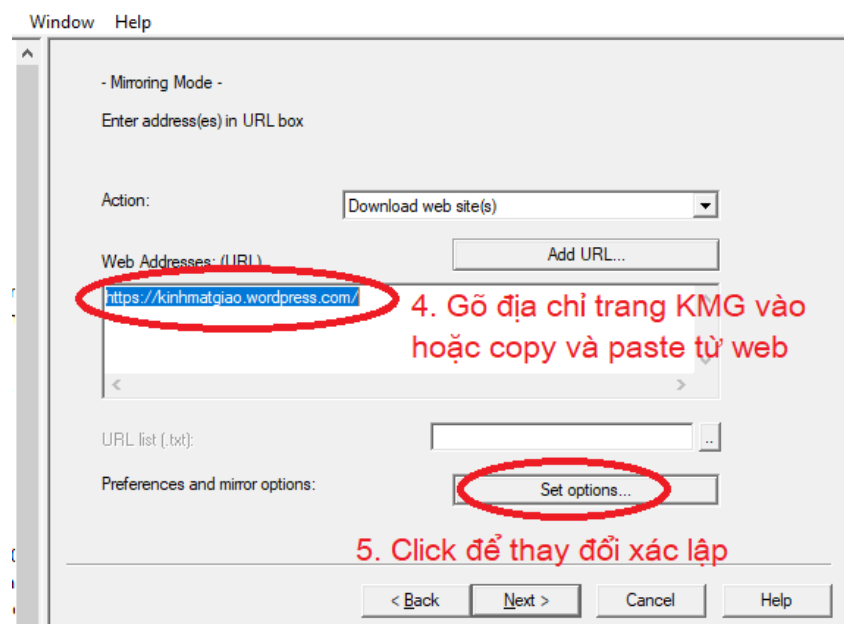

Bước 2:

- Hộp thoại tiếp theo hiện ra làm theo hình bên dưới