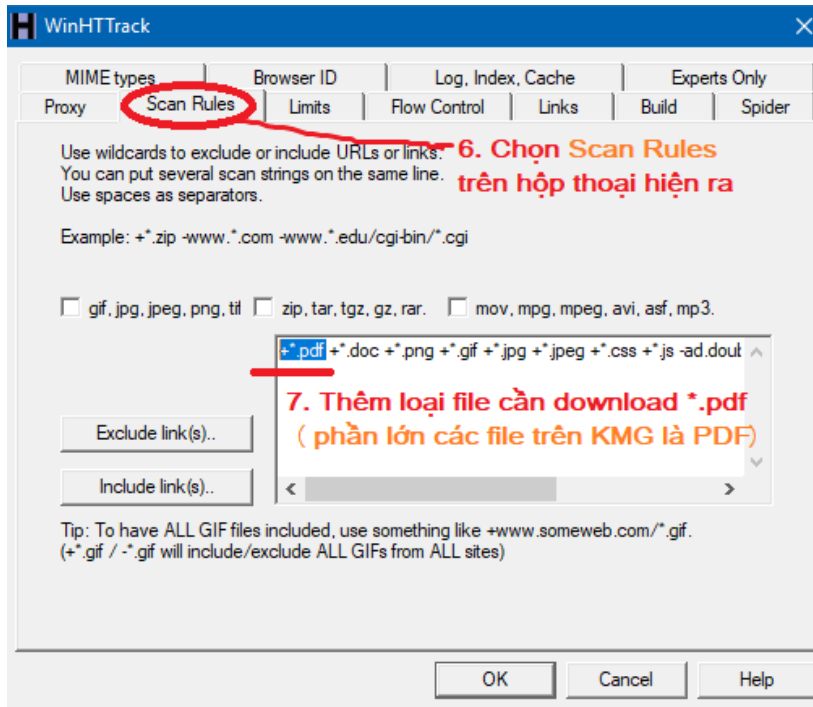

- Sau khi tải về cài vào máy, sẽ có biểu tượng trên Desktop.
- Click chuột để chạy chương trình này.

2. Các bước thực hiện

Bước 1:

- Sau khi mở HTTrack, bấm nút **Next**, rồi tiếp tục thực hiện theo hình bên dưới

Bước 2:

- Hộp thoại tiếp theo hiện ra làm theo hình bên dưới

Bước 3:

- Trên hộp thoại Set Options chọn tab **Scan Rules** và thêm loại file cần download là **+*.pdf**

Lưu ý: Gõ đầy đủ các dấu cộng, sao và chấm cuối pdf, các loại file cách nhau bởi space.

Bước 4:

- Tiếp tục chọn tab **Link**

- Click chuột bỏ dấu check: Attempt to... (để chạy nhanh hơn)

Bước 5:

- Sau khi quay về, chọn Next để tiếp tục.
- Chọn tiếp Finish để kết thúc và bắt đầu download.

Lưu ý: Quá trình download có thể kéo dài vài giờ.